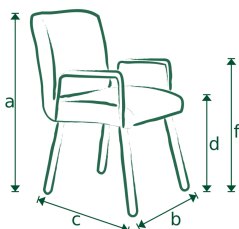

RAAF (DRAAIBAAR) ALLEEN VERKRIJGBAAR IN C-SNEAK 01-10-65 EN G-BULL 9-67-162

ROMP: Staal; Massief hout, plaatmateriaal
 ZIT: Plaat; Polyether; Diolenwatten
 RUG: Staal; Polyether; Diolenwatten
 POTEN: Standaard zwart gepoedercoat
 STOFFERING: Alleen mogelijk zonder contrast stiksel
 CONTRAST STIKSEL MOGELIJK: Nee
 MATEN: A=85 / B=60 / C=63 / D=50 / E=44 / F=63,5

		Stof	
		C	G
C-Sneak 01-10-65		170	
G-Bull 9-67-162			181

Let op!
 Pictogrammen zijn ter verduidelijking en niet gelijk aan exacte uitvoering.
 Aangegeven maten kunnen afwijken vanwege verschillende productieseries \pm 5cm.
 Bij het samenstellen van elementen; noteren van voorstaand links naar rechts.